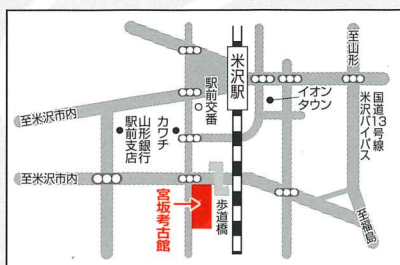

公益財団法人

宮坂考古館

〒992-0026 山形県米沢市東1丁目2-24
TEL (0238) 23-8530 FAX (0238) 23-8532
URL <https://www.miyasakakoukan.com/>