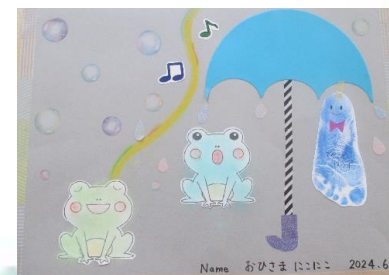

6月

おひさまだより

子育て支援室 おひさま 2024年6月号

アジサイが綺麗に花を咲かせる季節になりました。雨も多く降る時期、晴れた日はお外で思いきり体を動かして遊びたいですね！

おひさまでは、園庭遊びの日を設けています。小さなお子さんも親子で楽しめる園庭です。ぜひ遊びに来てください。気温も高くなってきますので、しっかり水分補給をしながら楽しんでいきましょう。

《6月の予定》 今月はかえるのうたを楽しみましょう

※☐この日は受付カウンターにある参加希望紙へお申込みください

	月	火	水	木	金
A M	3	4	5	6	7
P M		ほうねん座公演	園庭であそぼう		
A M	10	11	12	13	14
P M			園庭であそぼう	スタンプアート：13日・14日 (AM・PM)	
A M	17	18	19	20	21
P M			園庭であそぼう	親子でふれあい遊び	
A M	24	25	26	27	28
P M	With you 一わくわく体験	24日・25日	ゆりかごタイム		誕生会

《子育て支援室 おひさまってどんなところ？》

気軽に立ち寄り、自由に過ごせる子育ての休憩所！

子育て中のママ・パパ、孫育て中のおばあちゃん・おじいちゃんも利用できます。

また、これからお子さんが産まれるプレママ・パパも利用できますので、遊びに来てください。

場 所： 山上保育園 2階

対 象 児： 0歳～就学前のお子さん

利用時間： 月曜～金曜日 午前9時30分～12時まで 午後1時30分～4時まで

土日祝日はお休み 登録料はありません

〒992-0025 米沢市通町4丁目11-20

TEL 0238-23-3416 / FAX 0238-23-3422 / Eメール yamakami@ms3.omn.ne.jp

※「山上保育園」で検索していただくと支援室おひさまの予定がご覧頂けます。

◇ 身体測定 ◇

日 時：6月3日(月)・4日(火)

お子さんの身長・体重を測り、成長記録となる身体測定カードをプレゼントします。

AM・PM 利用時間内

◇「ほうねん座」太鼓公演◇

日時：6月4日(火)

10時から

場所：山上保育園 ホールにて

民謡歌舞団 ほうねん座さんによる太鼓公演があります。

力強い太鼓演奏を、保育園のお友だちと一緒に楽しみましょう。時間に余裕をもってお越しくださいね

◇ スタンプアート ◇

日 時：6月13日(木)

14日(金)

AM・PM 利用時間内

足型スタンプで“てるてるぼうず”

①足型をスタンプ

②顔を描いたり、シールを貼る

③しずく型の紙やマスキングテープでデコレーション！

☆可愛いてるてるぼうずの完成です。

Name おひさまにこにこ 2024.6